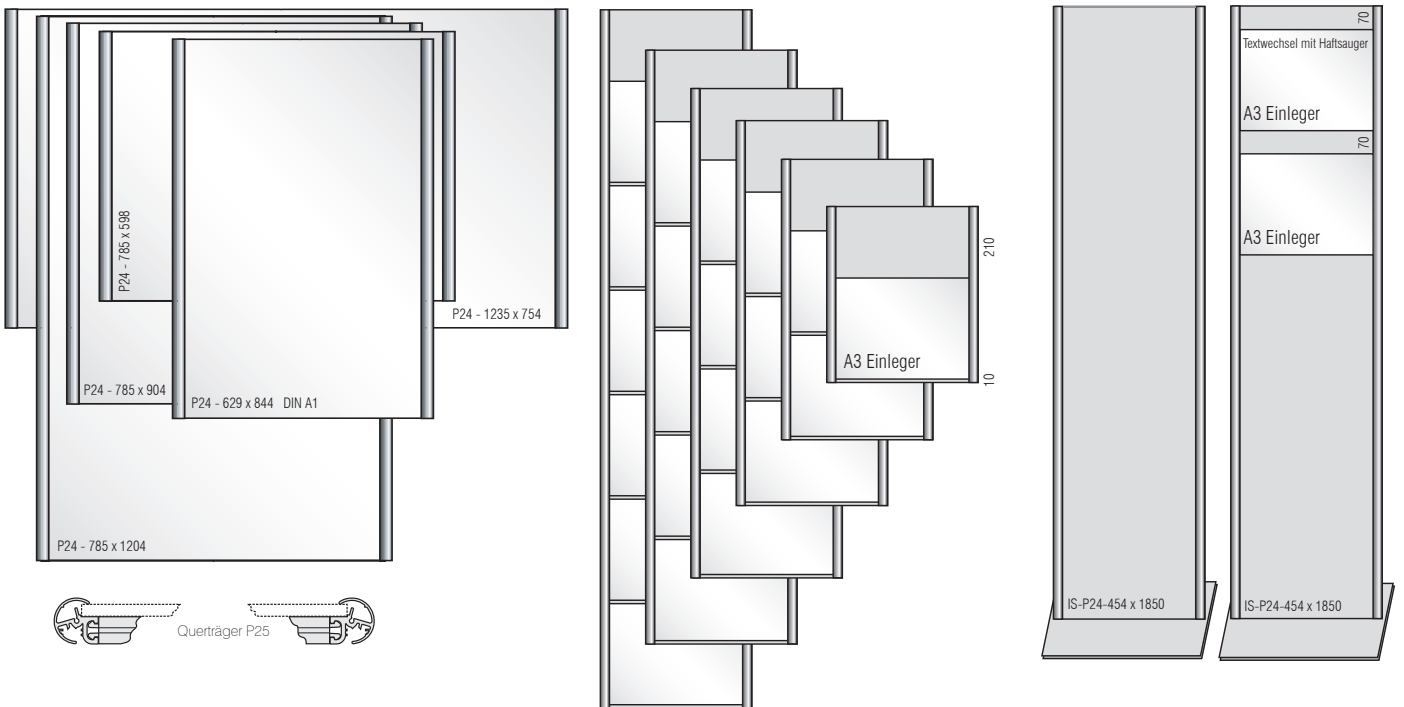

PLANO Türschilder P119, P149, P162, P225
mit 2 mm AR Abdeckgläsern, Rohrdurchmesser 9 mm

Türschilder
Frei / Besetzt

Fahnschilder
beidseitig

PLANO Infoschilder P12
mit 3 mm AR Abdeckglas, Rohrdurchmesser 12 mm

Wegweiser u. Hängeschilder P12
mit 3 mm AR Abdeckgläsern, Rohrdurchmesser 12 mm

Bodenaufsteller
in RAL 9006

PLANO Informatoren P24
mit 3 mm Abdeckglas, Rohrdurchmesser 27 mm

PLANO Informatoren Kombi P24
mit DIN A3 Wechseleinleger

PLANO Infostelen
mit 27 mm Rohrabchluss zur Direktbeschriftung

PLANO Panel-Hängeschilder P225
Rohrdurchmesser 9 mm

PLANO Hängeschilder P09 beidseitig
zur Direktbeschriftung auf Dibond metallic oder weiss, Rohrdurchmesser 9 mm