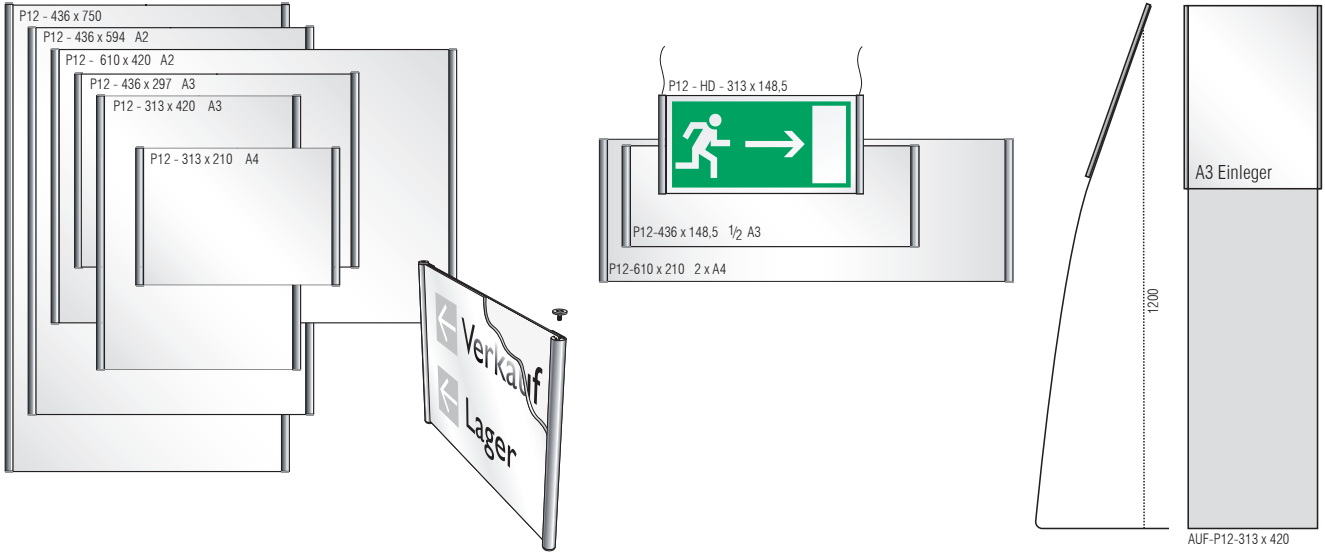

PLANO Türschilder P119, P149, P162, P225
mit 2 mm AR Abdeckgläsern, Rohrdurchmesser 9 mm

Türschilder
Frei / Besetzt

Fahnschilder
beidseitig

PLANO Infoschilder P12
mit 3 mm AR Abdeckglas, Rohrdurchmesser 12 mm

Wegweiser u. Hängeschilder P12
mit 3 mm AR Abdeckgläsern, Rohrdurchmesser 12 mm

Bodenaufsteller
in RAL 9006

PLANO Informatoren P24
mit 3 mm Abdeckglas, Rohrdurchmesser 27 mm

PLANO Informatoren Kombi P24
mit DIN A3 Wechseleinleger

PLANO Infostelen
mit 27 mm Rohrabchluss zur Direktbeschriftung

PLANO Panel-Hängeschilder P225
Rohrdurchmesser 9 mm

PLANO Hängeschilder P09 beidseitig
zur Direktbeschriftung auf Dibond metallic oder weiss, Rohrdurchmesser 9 mm