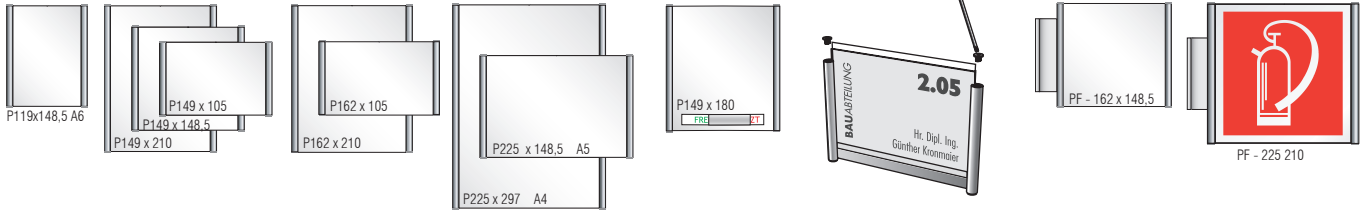

PLANO Türschilder P119, P149, P162, P225
mit 2 mm AR Abdeckgläsern, Rohrdurchmesser 9 mm

Türschilder
Frei / Besetzt

Fahnschilder
beidseitig

PLANO Infoschilder P12
mit 3 mm AR Abdeckglas, Rohrdurchmesser 12 mm

Wegweiser u. Hängeschilder P12
mit 3 mm AR Abdeckgläsern, Rohrdurchmesser 12 mm

Bodenaufsteller
in RAL 9006

PLANO Informatoren P24
mit 3 mm Abdeckglas, Rohrdurchmesser 27 mm

PLANO Informatoren Kombi P24
mit DIN A3 Wechseleinleger

PLANO Infostelen
mit 27 mm Rohrabchluss zur Direktbeschriftung

PLANO Panel-Hängeschilder P225
Rohrdurchmesser 9 mm

PLANO Hängeschilder P09 beidseitig
zur Direktbeschriftung auf Dibond metallic oder weiss, Rohrdurchmesser 9 mm