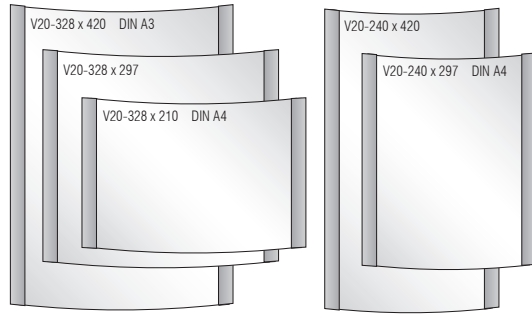

**VEVO** Türschilder  
mit 1,5 mm AR-Abdeckglas

**Zusatzschild**  
Frei / Besetzt

**VEVO** Fahnschilder  
beidseitig

**VEVO** Infoschilder V20

**VEVO** Infoschilder Kombi V20

**VEVO** Infostelen V18

**VEVO** Wegweiser V20 quer

**VEVO** Hängeschilder V18  
beidseitig