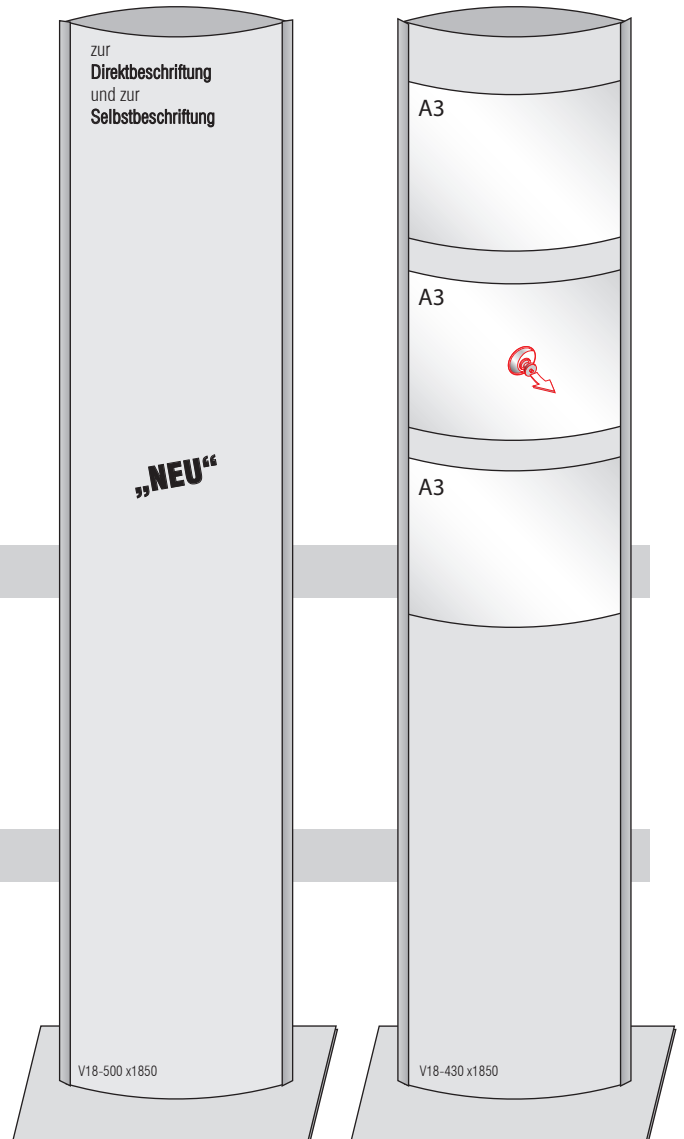

**VEVO** Türschilder  
mit 1,5 mm AR-Abdeckglas

**Zusatzschild**  
Frei / Besetzt

**VEVO** Fahnschilder  
beidseitig

**VEVO** Infoschilder V20

**VEVO** Infoschilder Kombi V20

**VEVO** Infostelen V18

**VEVO** Wegweiser V20 quer

**VEVO** Hängeschilder V18  
beidseitig