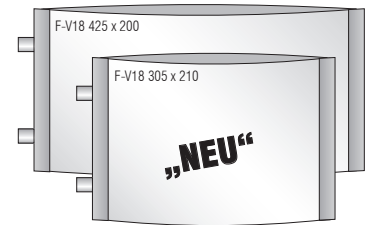

**VEVO** Türschilder  
mit 1,5 mm AR-Abdeckglas

**Zusatzschild**  
Frei / Besetzt

**VEVO** Fahnschilder  
beidseitig

**VEVO** Infoschilder V20

**VEVO** Infoschilder Kombi V20

**VEVO** Infostelen V18

**VEVO** Wegweiser V20 quer

**VEVO** Hängeschilder V18  
beidseitig