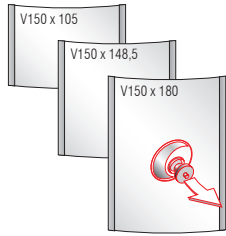

**VEVO** Türschilder  
mit 1,5 mm AR-Abdeckglas

**Zusatzschild**  
Frei / Besetzt

**VEVO** Fahnschilder  
beidseitig

**VEVO** Infoschilder V20

**VEVO** Infoschilder Kombi V20

**VEVO** Infostelen V18

**VEVO** Wegweiser V20 quer

**VEVO** Hängeschilder V18  
beidseitig