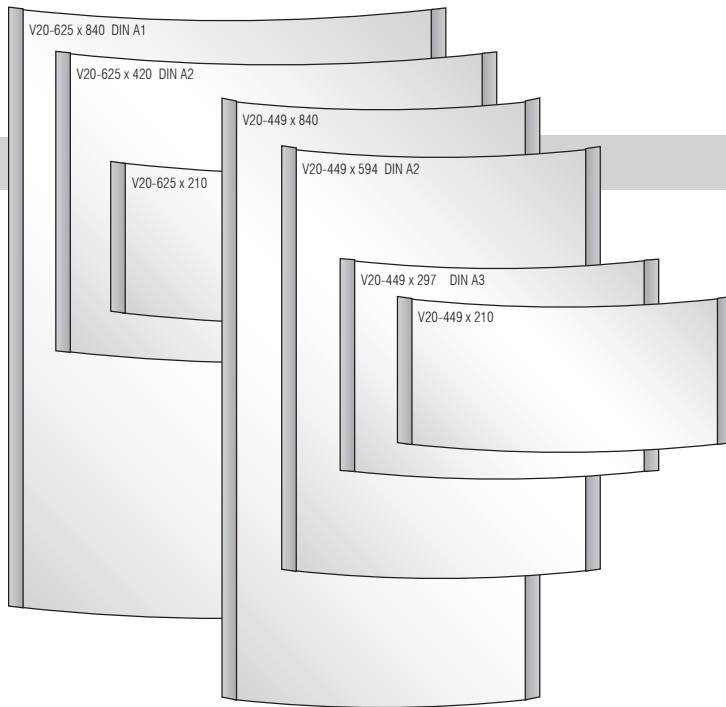

**VEVO** Türschilder  
mit 1,5 mm AR-Abdeckglas

**Zusatzschild**  
Frei / Besetzt

**VEVO** Fahnschilder  
beidseitig

**VEVO** Infoschilder V20

**VEVO** Infoschilder Kombi V20

**VEVO** Infostelen V18

**VEVO** Wegweiser V20 quer

**VEVO** Hängeschilder V18  
beidseitig